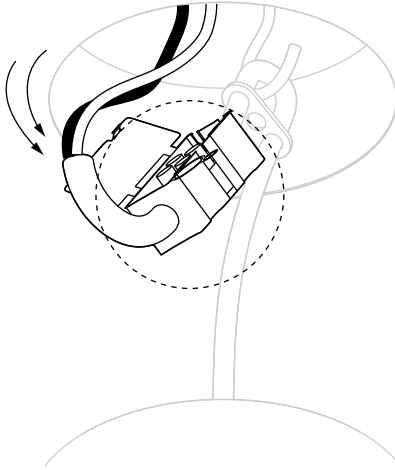

1

English
Live
Français
Sous tension

English
Neutral
Français
Neutre