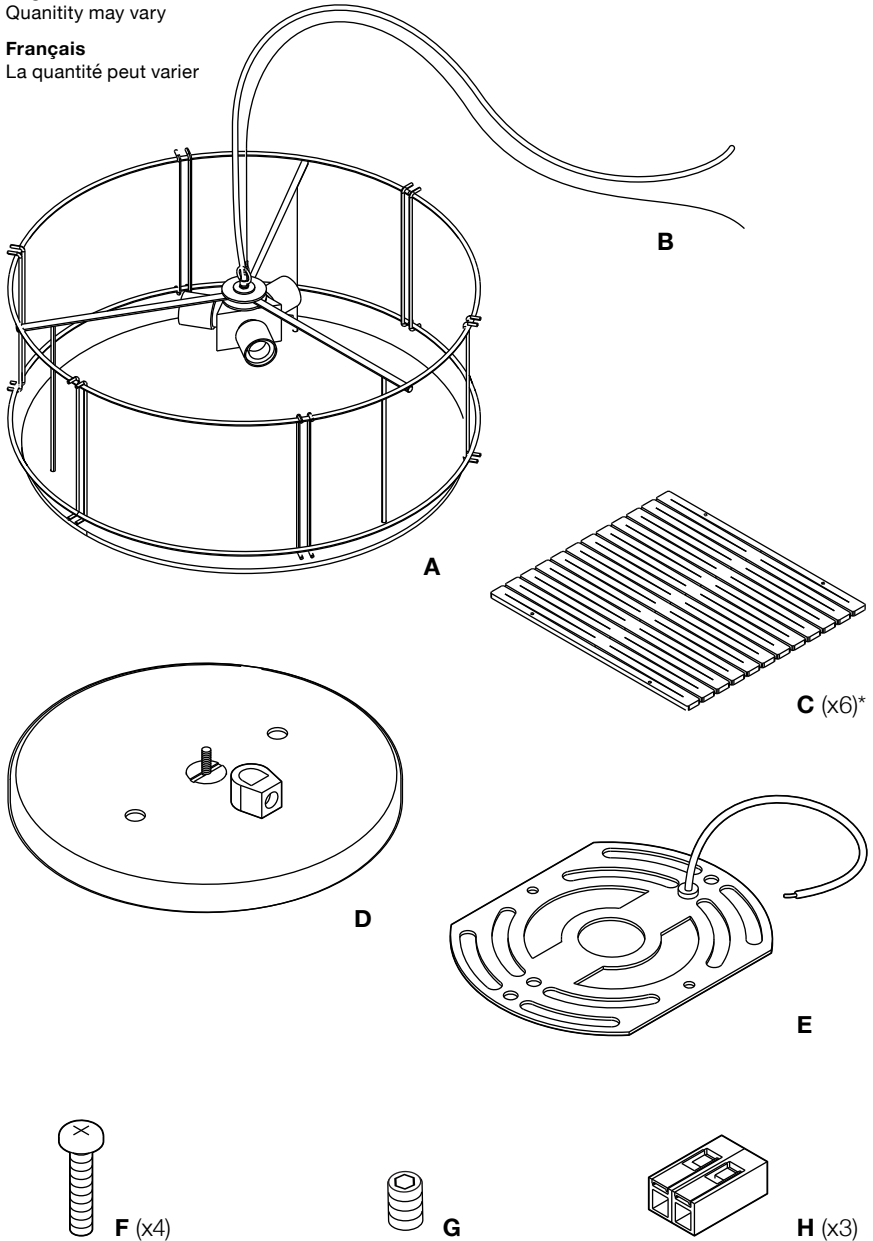

English

Size and appearance may vary

Français

La taille et l'apparence peuvent varier

English

Quantity may vary

Français

La quantité peut varier